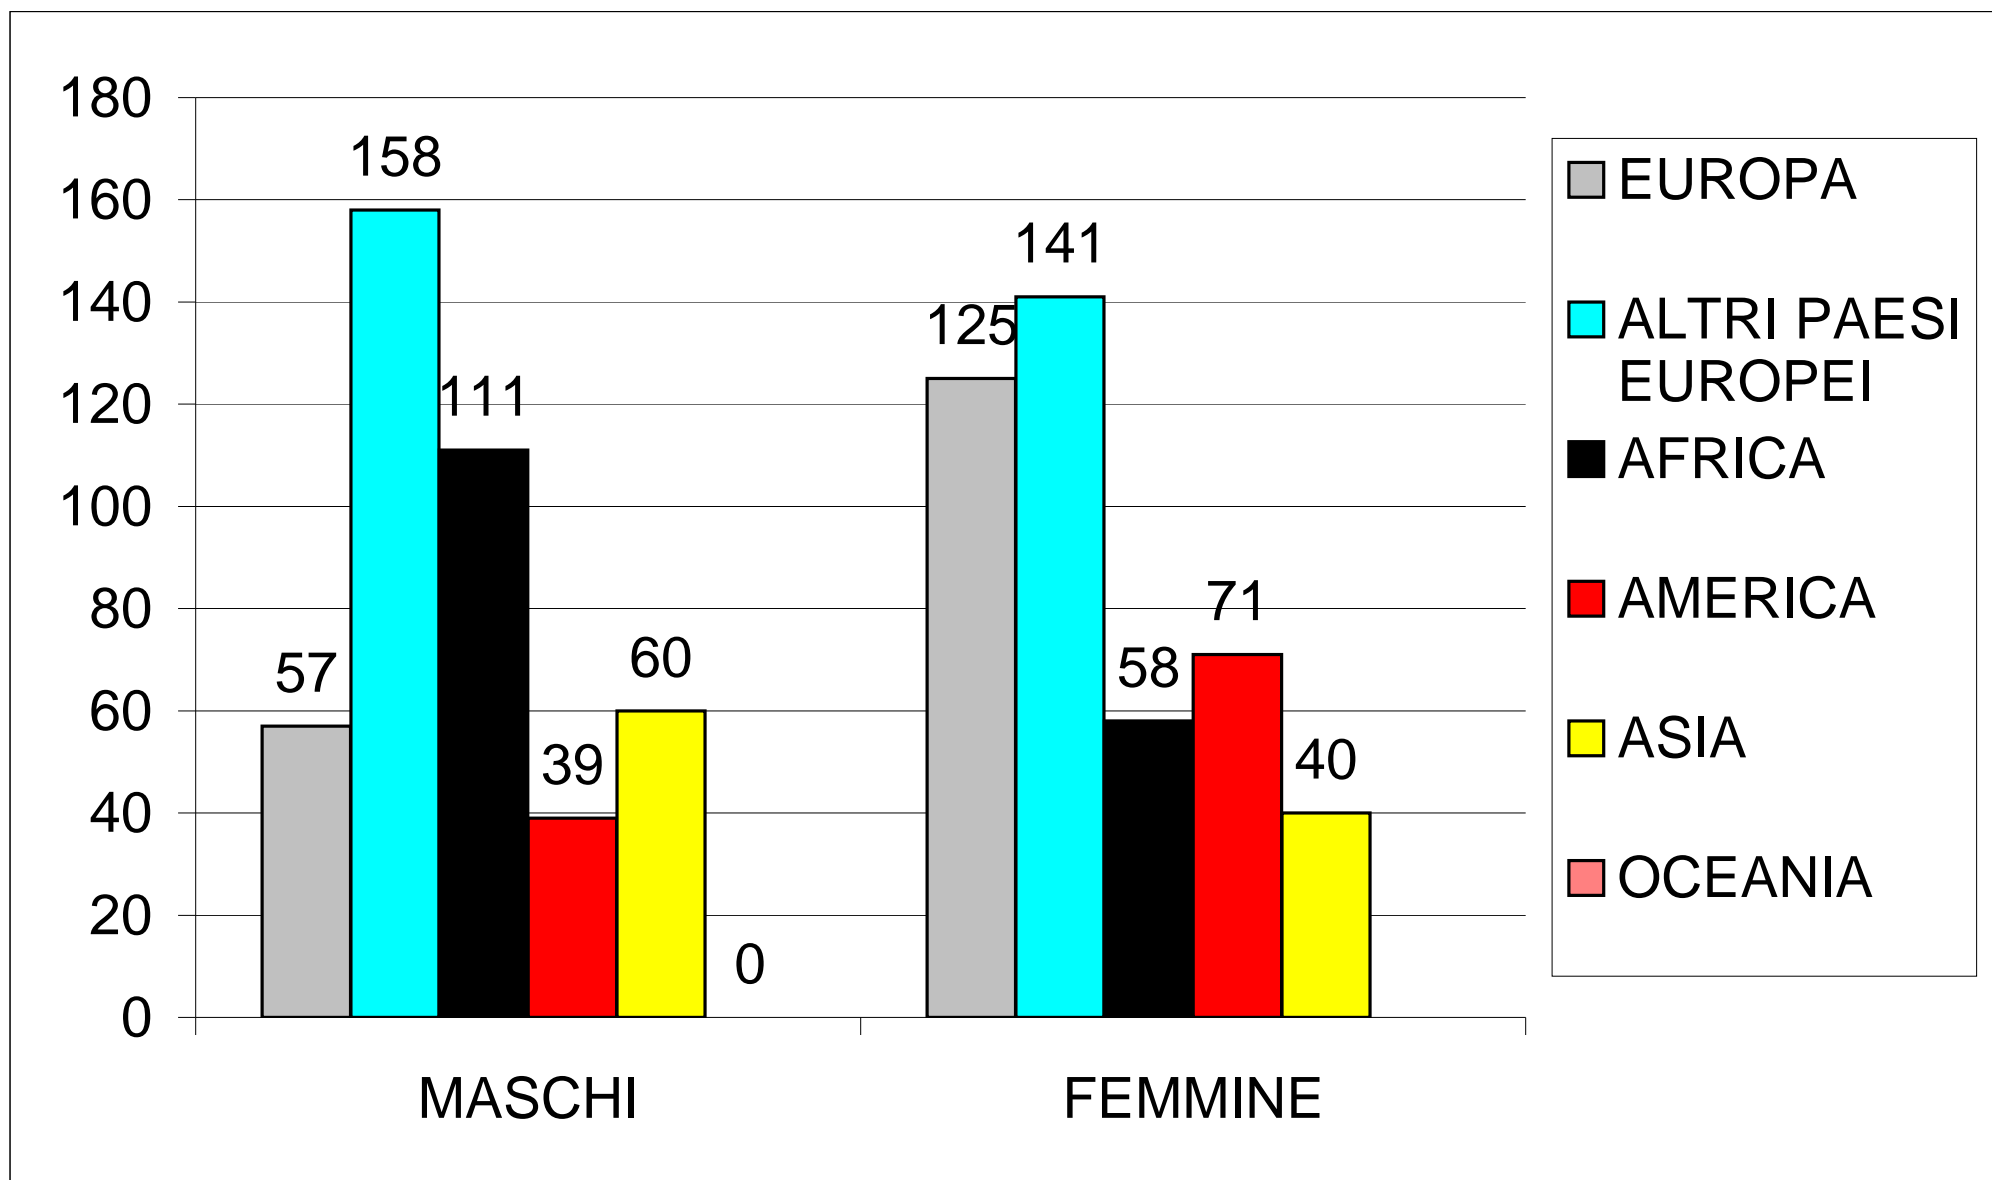

COMUNE DI PIETRA LIGURE

MOVIMENTO E CALCOLO DELLA POPOLAZIONE RESIDENTE ANNO 2009

		MASCHI	FEMMINE	TOTALE
POPOLAZIONE	RESIDENTE AL 01.01.2009	4.263	4.995	9.258
Nati vivi				
	<i>Nel Comune</i>	33	25	58
	<i>In altro Comune</i>	4	7	11
	<i>All'estero da persone residenti</i>	0	0	0
	Totale nati vivi	37	32	69
Morti				
	<i>Nel Comune</i>	43	53	96
	<i>In altro Comune</i>	12	25	37
	<i>All'estero</i>	0	1	1
	Totale morti	55	79	134
	Differenza nati/morti	-18	-47	-65
Iscritti				
	<i>Da altri Comuni</i>	249	241	490
	<i>Dall'estero</i>	49	56	105
	<i>Altri</i>	14	10	24
	Totale iscritti	312	307	619
Cancellati				
	<i>Per altri comuni</i>	174	217	391
	<i>Per l'estero</i>	9	4	13
	<i>Altri</i>	45	18	63
	Totale cancellati	228	239	467
Differenza tra	iscritti e cancellati	84	68	21
Incremento o	Decremento	+ 66	+ 21	+ 87
POPOLAZIONE	RESIDENTE AL 31 DICEMBRE	4.329	5.016	9.345

AFRICA				AMERICA			
STATI	MASCHI	FEMMINE	TOTALE	STATI	MASCHI	FEMMINE	TOTALE
Algeria	4	2	6	Brasile	1	10	11
Congo	1	-	1	Argentina	1	1	2
Egitto	57	29	86	Bolivia	-	1	1
Marocco	32	16	48	Cuba	-	2	2
Nigeria	5	3	8	Dominica	-	1	1
Senegal	1	-	1	Dominicana,Rep	1	-	1
Tunisia	11	8	19	Ecuador	23	37	60
TOTALE	111	58	169	Paraguay	1	7	8
				Perù	13	23	36
				Venezuela	1	1	2
				TOTALE	39	71	110

ASIA				OCEANIA	
STATI	MASCHI	FEMMINE	TOTALE	TOTALE	
Cinese, Rep. Popolare	24	23	47	0	
Filippine	1	-	1		
Bangladesh	33	13	46		
Kazakhstan	-	1	1		
Sri Lanka	2	3	5		
TOTALE	60	40	100		

Fonte Ufficio Anagrafe

MOVIMENTO E CALCOLO DELLA POPOLAZIONE RESIDENTE
ANNO 2009

GRAFICO DI LUCA MIGLIORATI